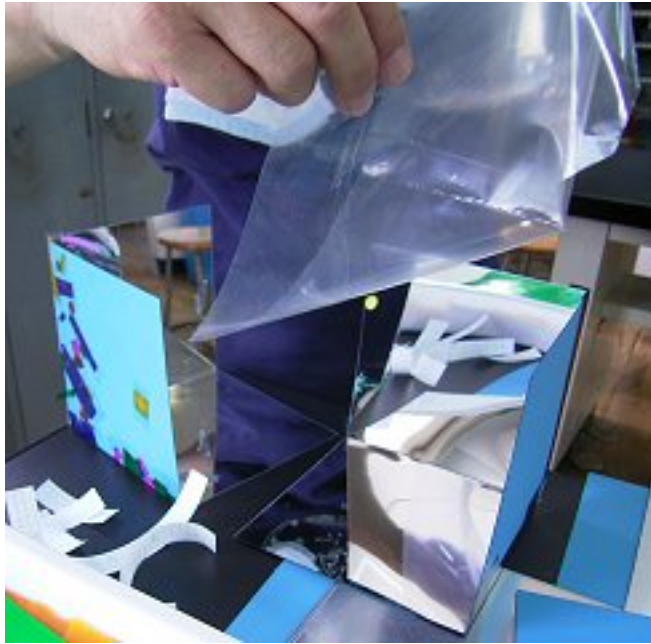

## プロローグ のらねこ一座のライブショー

本全体のリードです。ほとんどの実験項目は本文の中にありますよ。

### 迷宮の箱は魔法の箱

この箱の中を覗くと、ご覧のような目眩く光の迷宮を楽しめます。  
作り方をこの本で紹介しているのですが、製作工程をちょっとだけお見せしましょう。

まず、ポリカーボネートミラーの裏を削って模様を描き、色セロハンを貼ります。  
ミラーの方から見たのが1番右の写真。

2枚のミラーを組み合わせて立方体の箱を作ります。

覗いてみて光の加減を確認し，製本テープで固定すれば完成です。

浮かぶ " アンパンマン " を力学の導入に！

## PPバンドで広がるフラレンの世界

いこう！でいこう！～若葉の芽吹く頃に，書名決定物語～  
名前決めの珍騒動！この中でこの本のメッセージは何なのか考えました．

陽だまり

オモシロイ動き・ " 共振振り子 "

発光ダイオード LED コミュニケーション

ピアノ線で円定常波

お料理のボールでうなりはいかが

電気紙吹雪

プラカップの優雅な運動