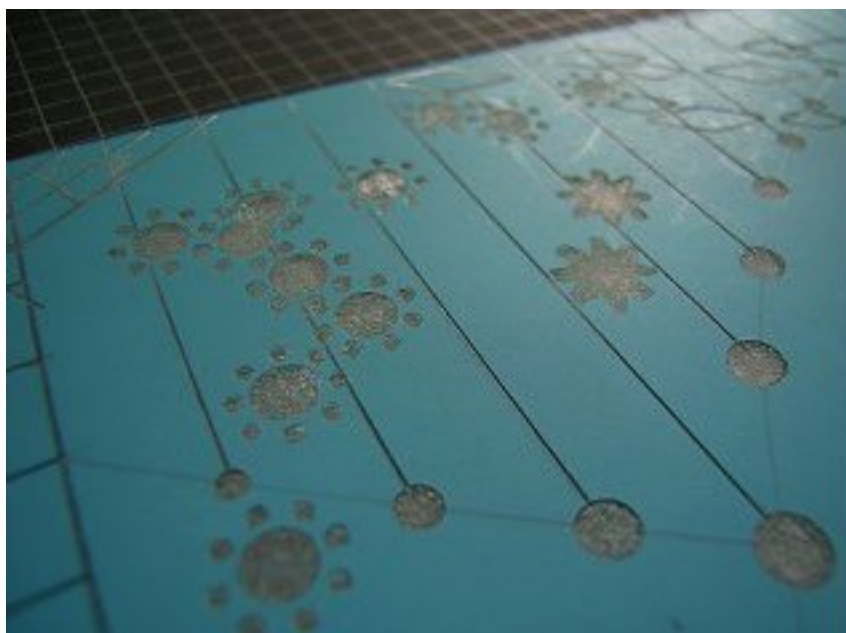

## プロローグ のらねこ一座のライブショー

本全体のリードです。ほとんどの実験項目は本文の中にありますよ。

### 迷宮の箱は魔法の箱

この箱の中を覗くと、ご覧のような目眩く光の迷宮を楽しめます。  
作り方をこの本で紹介しているのですが、製作工程をちょっとだけお見せしましょう。

まず、ポリカーボネートミラーの裏を削って模様を描き、色セロハンを貼ります。  
ミラーの方から見たのが1番右の写真。

2枚のミラーを組み合わせて立方体の箱を作ります。

覗いてみて光の加減を確認し，製本テープで固定すれば完成です。

浮かぶ " アンパンマン " を力学の導入に！

## PPバンドで広がるフラレンの世界

いこう！でいこう！～若葉の芽吹く頃に，書名決定物語～  
名前決めの珍騒動！この中でこの本のメッセージは何なのか考えました．

陽だまり

オモシロイ動き・ " 共振振り子 "

発光ダイオード LED コミュニケーション

ピアノ線で円定常波

お料理のボールでうなりはいかが

電気紙吹雪

プラカップの優雅な運動