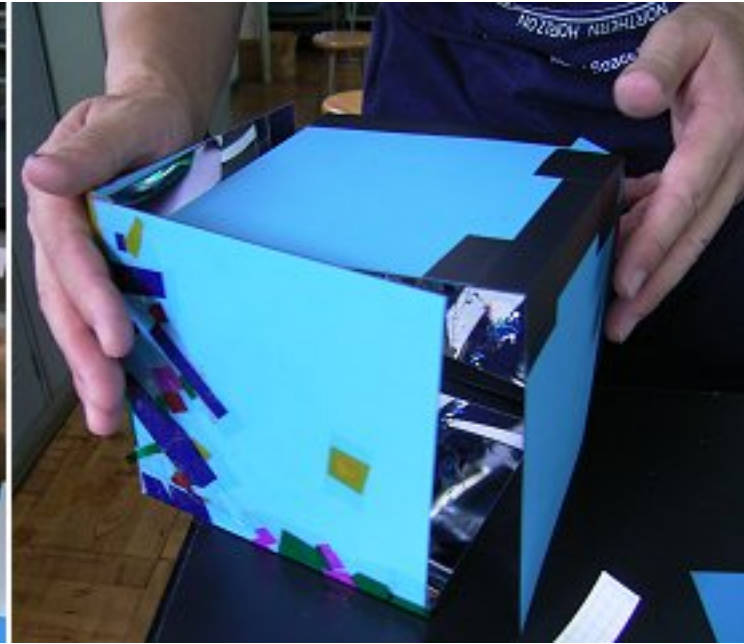

## プロローグ のらねこ一座のライブショー

本全体のリードです。ほとんどの実験項目は本文の中にありますよ。

### 迷宮の箱は魔法の箱

この箱の中を覗くと、ご覧のような目眩く光の迷宮を楽しめます。  
作り方をこの本で紹介しているのですが、製作工程をちょっとだけお見せしましょう。

まず、ポリカーボネートミラーの裏を削って模様を描き、色セロハンを貼ります。  
ミラーの方から見たのが1番右の写真。

2枚のミラーを組み合わせて立方体の箱を作ります。

覗いてみて光の加減を確認し，製本テープで固定すれば完成です。

浮かぶ " アンパンマン " を力学の導入に！

## PPバンドで広がるフラレンの世界

いこう！でいこう！～若葉の芽吹く頃に，書名決定物語～  
名前決めの珍騒動！この中でこの本のメッセージは何なのか考えました．

陽だまり

オモシロイ動き・ " 共振振り子 "

発光ダイオード LED コミュニケーション

ピアノ線で円定常波

お料理のボールでうなりはいかが

電気紙吹雪

プラカップの優雅な運動