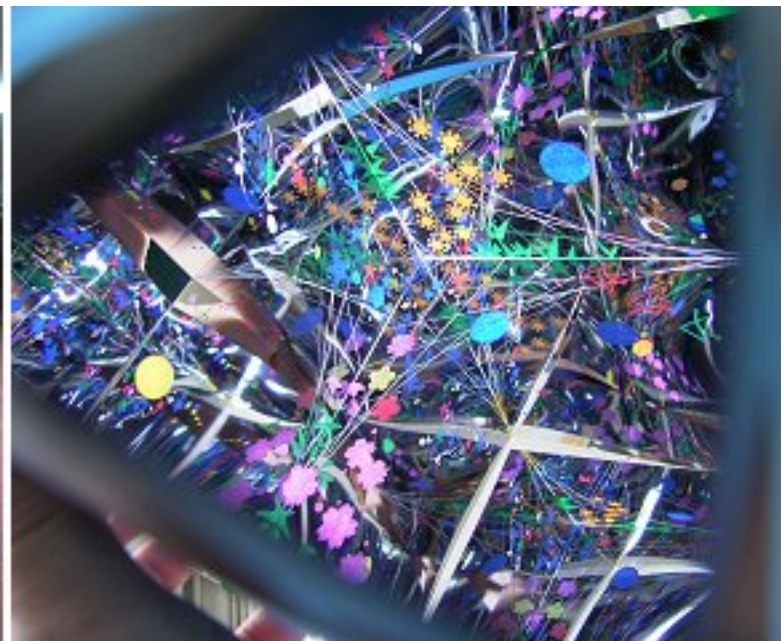

## プロローグ のらねこ一座のライブショー

本全体のリードです。ほとんどの実験項目は本文の中にありますよ。

### 迷宮の箱は魔法の箱

この箱の中を覗くと、ご覧のような目眩く光の迷宮を楽しめます。  
作り方をこの本で紹介しているのですが、製作工程をちょっとだけお見せしましょう。

まず、ポリカーボネートミラーの裏を削って模様を描き、色セロハンを貼ります。  
ミラーの方から見たのが1番右の写真。

2枚のミラーを組み合わせて立方体の箱を作ります。

覗いてみて光の加減を確認し，製本テープで固定すれば完成です。

浮かぶ " アンパンマン " を力学の導入に！

## PPバンドで広がるフラレンの世界

いこう！でいこう！～若葉の芽吹く頃に，書名決定物語～  
名前決めの珍騒動！この中でこの本のメッセージは何なのか考えました．

陽だまり

オモシロイ動き・ " 共振振り子 "

発光ダイオード LED コミュニケーション

ピアノ線で円定常波

お料理のボールでうなりはいかが

電気紙吹雪

プラカップの優雅な運動